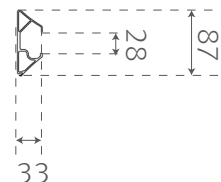

TEKNISKE SPECIFIKATIONER

Vægt på profil	200 kg og 275 kg
Profils mål (dybde/højde)	33 mm x 87 mm
Vægt	1,14 kg/m
Materiale	Aluminium
Eksempler på montering	Gipsplade, træ, beton, mursten
Farve	Hvid pulver-coating