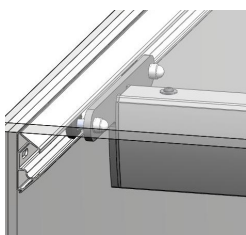

Desuden har C-skinne en smal rille på undersiden, som kan bruges til ophængning af lette boghylder, billeder eller andre vægdekorationer, uden at der skal bores huller eller bankes søm i væggen.

Vigtigste standardfunktioner

Kan monteres på næsten enhver type væg.

Tilbehør

Der findes et bredt udvalg af tilbehør til C-skinne, som for eksempel beslag til ophængning af billeder, etc. Desuden findes et omfattende udvalg af beslag til forskellige monteringsformål.

PRODUKTETS VIGTIGSTE EGENSKABER

- Førende design og funktionalitet.
- Kan monteres på næsten alle typer vægge.
- Enkel og hurtig at montere. Besparende.
- Teleskopvogn der kompenserer for forskellige afstande mellem vægge.
- Profilen kan bruges til at understøtte lette hylder, billeder eller gardiner.
- Rent og enkelt state-of-the-art design.