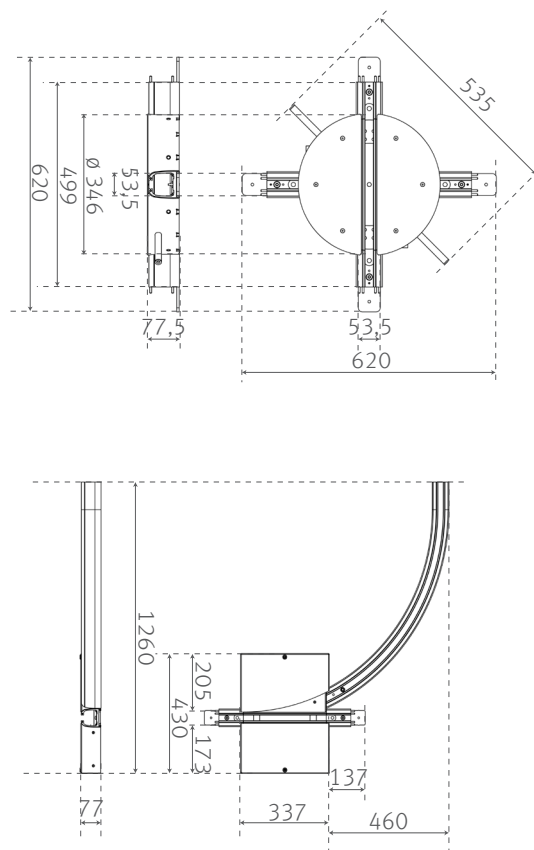

TEKNISKE SPECIFIKATIONER

Vægtkapacitet drejeskive og skiftespor

200kg

Se den tekniske manual for yderligere specifikationer. Alle tal og mål er kun vejledende og kan være forskellige i forskellige situationer. Winncare forbeholder sig ret til uden varsel at ændre i specifikationerne.

Produktfotos indeholder muligvis tilbehør. Tal med din forhandler.

date 05.01.2015 - ver. 4

WinnCare Nordic ApS
Tårnbjergvej 12C
4220 Korsør
Tlf.: +45 70 27 37 20
E-mail: info@winncare.dk

www.winncare.dk

WINNCARE
N o r d i c