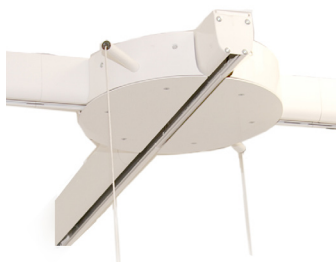

Ergolets drejeskive giver god mulighed for hurtigt at ændre retning. Den er enkel, aktiveres manuelt og muliggør 4 retningsskift for at kunne passe til forskellige opsætninger, når skinnen benyttes i en fast indstilling.

Tilføj Ergolets skiftespor, og fleksibiliteten bliver endnu bedre – at ændre retning imødekommer behovene specielt hos omsorgspersoner i hjem, hvor der ikke er så megen plads.

Brug af Lunas fleksible skinnekomponenter i kombination med den unikke Luna-loftlift gør denne model til det foretrukne valg til pleje i hjemmet og på institutioner.

Vigtigste standardfunktioner

Systemer der er enkle at bruge
Kan let kombineres med andre skinnekomponenter
Let at installere

Skiftespor

PRODUKTETS VIGTIGSTE EGENSKABER

- Manuelt betjent drejeskive og skiftespor
- Nem at bruge
- Kun begrænset vedligeholdelse er nødvendig
- Modulopbygget design
- Stor fleksibilitet for at kunne passe til forskellige rum