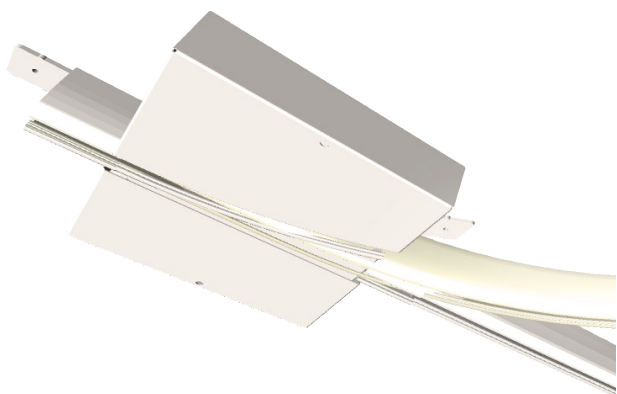

Skinnekomponenter

Drejeskive og skiftespor til Luna-systemet

Drejeskive

Primær anvendelse

Pleje i hjemmet
Plejehjem
Hospitaler

Fleksibilitet er et must, når man designer loftskinnesystemer, der skal passe til forskellige lokaler og opsætninger. Luna loftskinnesystemet giver mulighed for en stor grad af fleksibilitet ved flytninger på plejehjem og i ethvert andet omsorgsmiljø.

Ergolets drejeskive giver god mulighed for hurtigt at ændre retning. Den er enkel, aktiveres manuelt og muliggør 4 retningsskift for at kunne passe til forskellige opsætninger, når skinnen benyttes i en fast indstilling.

Tilføj Ergolets skiftespor, og fleksibiliteten bliver endnu bedre – at ændre retning imødekommer behovene specielt hos omsorgspersoner i hjem, hvor der ikke er så megen plads.

Brug af Lunas fleksible skinnekomponenter i kombination med den unikke Luna-loftlift gør denne model til det foretrukne valg til pleje i hjemmet og på institutioner.

Vigtigste standardfunktioner

Systemer der er enkle at bruge
Kan let kombineres med andre skinnekomponenter
Let at installere

Skiftespor

PRODUKTETS VIGTIGSTE EGENSKABER

- Manuelt betjent drejeskive og skiftespor
- Nem at bruge
- Kun begrænset vedligeholdelse er nødvendig
- Modulopbygget design
- Stor fleksibilitet for at kunne passe til forskellige rum