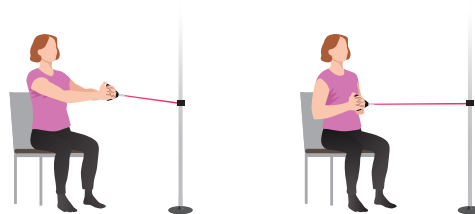

Gripo anvendes til øvelser med træningselastik

Siddende roning med elastik

Fastgør elastikken i brysthøjde og sid med ansigtet vendt mod fastgørelsespunktet. Tag fat i elastikken med begge hænder og træk elastikken ind mod brystet, samtidig med at du trækker skulderbladene sammen. Før elastikken langsomt tilbage og gentag øvelsen.