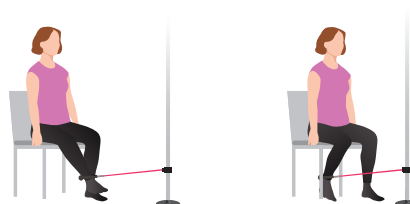

Siddende træning af ben

Fastgør elastikken over ankelhøjde og sid med ansigtet vendt mod fastgørelsespunktet. Der skal være god støtte i lænden, tag fat i stolens armlæn for støtte. Med elastikken fastgjort omkring hælen føres benet bagover og ind under stolen. Før elastikken langsomt tilbage til udgangspunktet og gentag øvelsen.