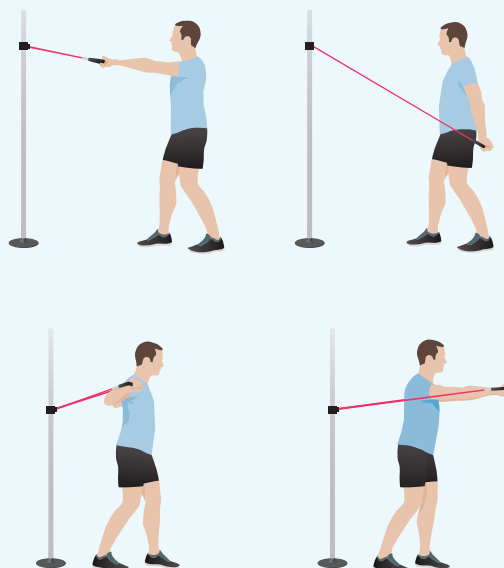

Træningselastikker med håndtag

Med universalbeslag 40/22 mm
Varenummer 058-30027