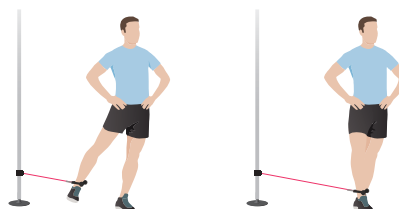

Øvelse med balance på 1 ben med elastik

Stå på et ben med hænderne i siden. Fastgør en elastik rundt om ankelen på det ben, du ikke står på. Bevæg det strakte benet skiftevis frem og tilbage i forhold til benet du står på.