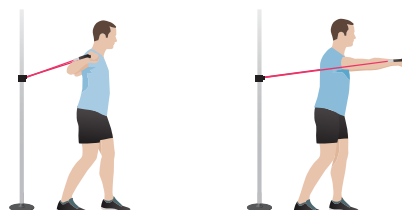

Stående brystpres med elastik

Fastgør elastikken i ca. brysthøjde. Stå med ryggen mod Gripo stangen og hold armene ud til siden ca. i brystniveau. Albuerne skal være bøje og pres armene frem, samtidig med at armene strækkes ud.