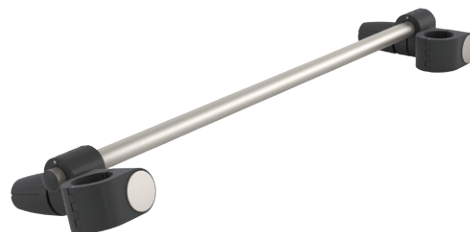

Gripo
Varenummer 055-00010

Bøjle, triangel

Mosgummi og universalbeslag 40/22 mm

Varenummer 058-30010

- Monteret i rigtig højde kan Triangel bøjlen også bruges som hovedstøtte

To-håndsgreb

Med mosgummi og universalbeslag 40/22 mm

Varenummer 058-30012

- Gør det lettere at rejse sig op fra seng/stol
- Gør det lettere at foretage forflytning til/fra kørestol
- Ved brug af 2-3 stk. monteret i forskellige højder, kan de anvendes til at træne stand-funktion ved hjælp af «klatre» effekt

Vertikalt minigreb

Rørdiameter 22 mm med 2 universalbeslag 40/22 mm

Varenummer 058-30013

Gallegreb

Med 2 universalbeslag 40/22 mm.

Håndtag i strop med mosgummi

Varenummer 058-30011

Fordelen ved Gallegreb/Gripo

Gallegreb rør som sidestøtte

Uden strop og krog. Med 2 universalbeslag 40/22 mm

Varenummer 058-30047

- Ingen løse dele
- Støtte til at rejse sig op og forflytning på f.eks. toiletet

Gelænder rør

Diameter 40 mm. 75 cm lang.
Universalbeslag bestilles separat
[Varenummer 058-30032](#)