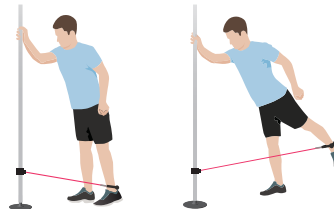

Stående benløft bagud med elastik

Fastgør elastikken nederst på Gripo stangen og rundt om ankelen. Stå med ansigtet mod Gripo stangen. Høfteleddet er let bøjet på det aktive ben. Før benet bagover og stræk maksimalt i hoften. Byt ben.