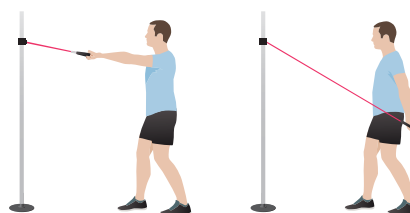

”Stenkast” med elastik

Fastgør elastikken højt oppe på Gripo stangen. Stå med et håndtag i hver hånd og med ansigtet mod stangen. Hold armene strakte ud fra kroppen og træk armene bagover. Slip langsomt bagefter.