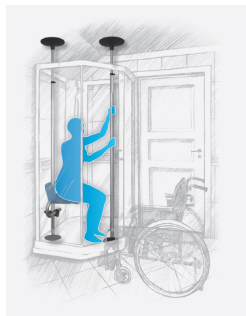

fig. e

Produkt	HMI-nummer	Varenummer
Gripost ALU, Støttestang komplet (se fig. a)	37217	055-00010
Tilbehør		
Hængegreb komplet		058-30029
Galge med hængegreb		058-30030
Triangelgreb komplet med kobling (se fig. b og d)		058-30010
Galge komplet med koblinger og hængegreb (se fig. d)		058-30011
Gelænder-rør, ø40 x 75cm		058-30032
Gelænder-rør, ø40 x 160cm		058-30034
Badesæde komplet med kobling (se fig. e)		058-30021
Lodret mini greb med koblinger		058-30013
Semi-håndtag med kobling (se fig. c)		058-30012
Universal kobling med led, ø22		058-30037
Universal kobling med modtager, ø22		058-30038
Natbord / Computerbord komplet med kobling (se fig. f)		058-30020
Universal kobling med led, ø40		058-30040
Universal kobling med modtager, ø40		058-30041
Galge med kobling UDEN hængegreb		058-30047
Topplade for skråt tag		058-30022
Stor tagplade til Gripostang		058-30018

TEKNISKE SPECIFIKATIONER

Materiale:

Aluminium og plastik

Krav til loftshøjde:

Minimum

210 cm

Maksimum

300 cm

Max Belastning: (horisontalt midt på stangen)

100 kg

Max brugervægt:

150 kg

Produkt vægt: (uden tilbehør)

4,7 kg

Se brugervejledning for yderligere specifikationer. Alle tal og mål er kun vejledende. Ergolet Winncare ApS forbeholder sig ret til uden varsel at ændre i specifikationerne.

Produktfotos indeholder muligvis tilbehør. Tal med din forhandler.