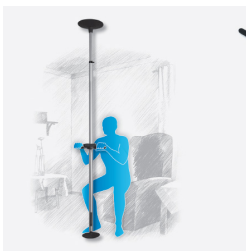

fig. a

fig. b

Produkt	HMI-nummer	Varenummer
Gripost ALU, Støttestang komplet (se fig. a)	37217	055-00010
Tilbehør		
Hængegreb komplet		058-30029
Galge med hængegreb		058-30030
Triangelgreb komplet med kobling (se fig. b og d)		058-30010
Galge komplet med koblinger og hængegreb (se fig. d)		058-30011
Gelænder-rør, ø40 x 75cm		058-30032
Gelænder-rør, ø40 x 160cm		058-30034
Badesæde komplet med kobling (se fig. e)		058-30021
Lodret mini greb med koblinger		058-30013
Semi-håndtag med kobling (se fig. c)		058-30012
Universal kobling med led, ø22		058-30037
Universal kobling med modtager, ø22		058-30038
Natbord / Computerbord komplet med kobling (se fig. f)		058-30020
Universal kobling med led, ø40		058-30040
Universal kobling med modtager, ø40		058-30041
Galge med kobling UDEN hængegreb		058-30047
Topplade for skråt tag		058-30022
Stor tagplade til Gripostang		058-30018

TEKNISKE SPECIFIKATIONER

Materiale:

Aluminium og plastik

Krav til loftshøjde:

Minimum

210 cm

Maksimum

300 cm

Max Belastning: (horisontalt midt på stangen)

100 kg

Max brugervægt:

150 kg

Produkt vægt: (uden tilbehør)

4,7 kg

Se brugervejledning for yderligere specifikationer. Alle tal og mål er kun vejledende. Ergolet Winncare ApS forbeholder sig ret til uden varsel at ændre i specifikationerne.

Produktfotos indeholder muligvis tilbehør. Tal med din forhandler.