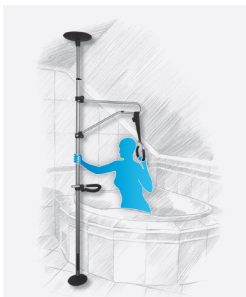

fig. c

Produkt	HMI-nummer	Varenummer
Gripost ALU, Støttestang komplet (se fig. a)	37217	055-00010
Tilbehør		
Hængegreb komplet		058-30029
Galge med hængegreb		058-30030
Triangelgreb komplet med kobling (se fig. b og d)		058-30010
Galge komplet med koblinger og hængegreb (se fig. d)		058-30011
Gelænder-rør, ø40 x 75cm		058-30032
Gelænder-rør, ø40 x 160cm		058-30034
Badesæde komplet med kobling (se fig. e)		058-30021
Lodret mini greb med koblinger		058-30013
Semi-håndtag med kobling (se fig. c)		058-30012
Universal kobling med led, ø22		058-30037
Universal kobling med modtager, ø22		058-30038
Natbord / Computerbord komplet med kobling (se fig. f)		058-30020
Universal kobling med led, ø40		058-30040
Universal kobling med modtager, ø40		058-30041
Galge med kobling UDEN hængegreb		058-30047
Topplade for skråt tag		058-30022
Stor tagplade til Gripostang		058-30018

TEKNISKE SPECIFIKATIONER

Materiale:

Aluminium og plastik

Krav til loftshøjde:

Minimum

210 cm

Maksimum

300 cm

Max Belastning: (horisontalt midt på stangen)

100 kg

Max brugervægt:

150 kg

Produkt vægt: (uden tilbehør)

4,7 kg

Se brugervejledning for yderligere specifikationer. Alle tal og mål er kun vejledende. Ergolet Winncare ApS forbeholder sig ret til uden varsel at ændre i specifikationerne.

Produktfotos indeholder muligvis tilbehør. Tal med din forhandler.